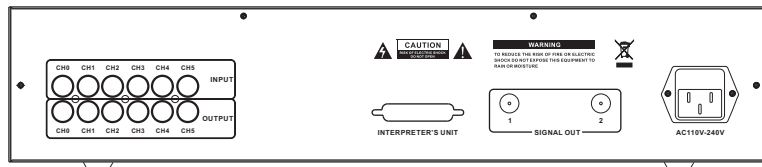

### 三、主机后面板

1. 25P
2. 25P

## 一、功能概述

)

12

(

11

(3.5mm),

(RELAY),

(SLOW),